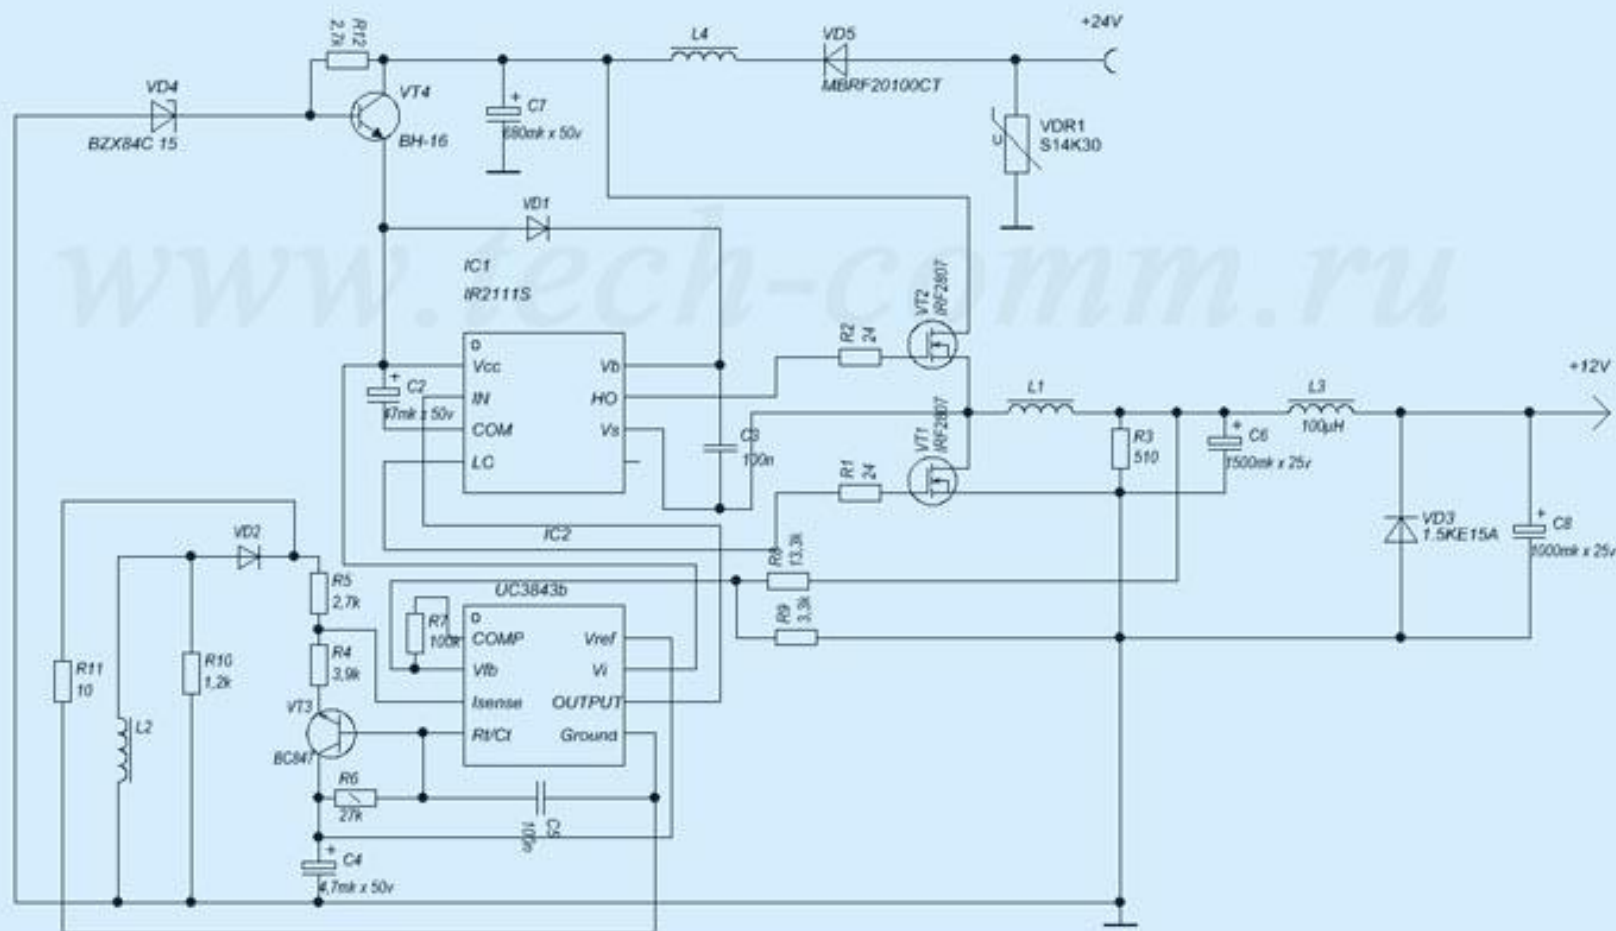

Преобразователь напряжения ПН24\12-120 "ТЭЗАКС" (Пенза)

L1 - M2000HM, K28x15x12, ПЭВ-1,5, 22 витка

L2 - M2000HM, K17x7x8, ПЭВ-0,3

L3 - M2000HM, Ф6 мм, L-30 мм, ПЭВ-1,8, 16 витков

L4 - M2000HM, Ф6 мм, L-30 мм, ПЭВ-1,8, 16 витков